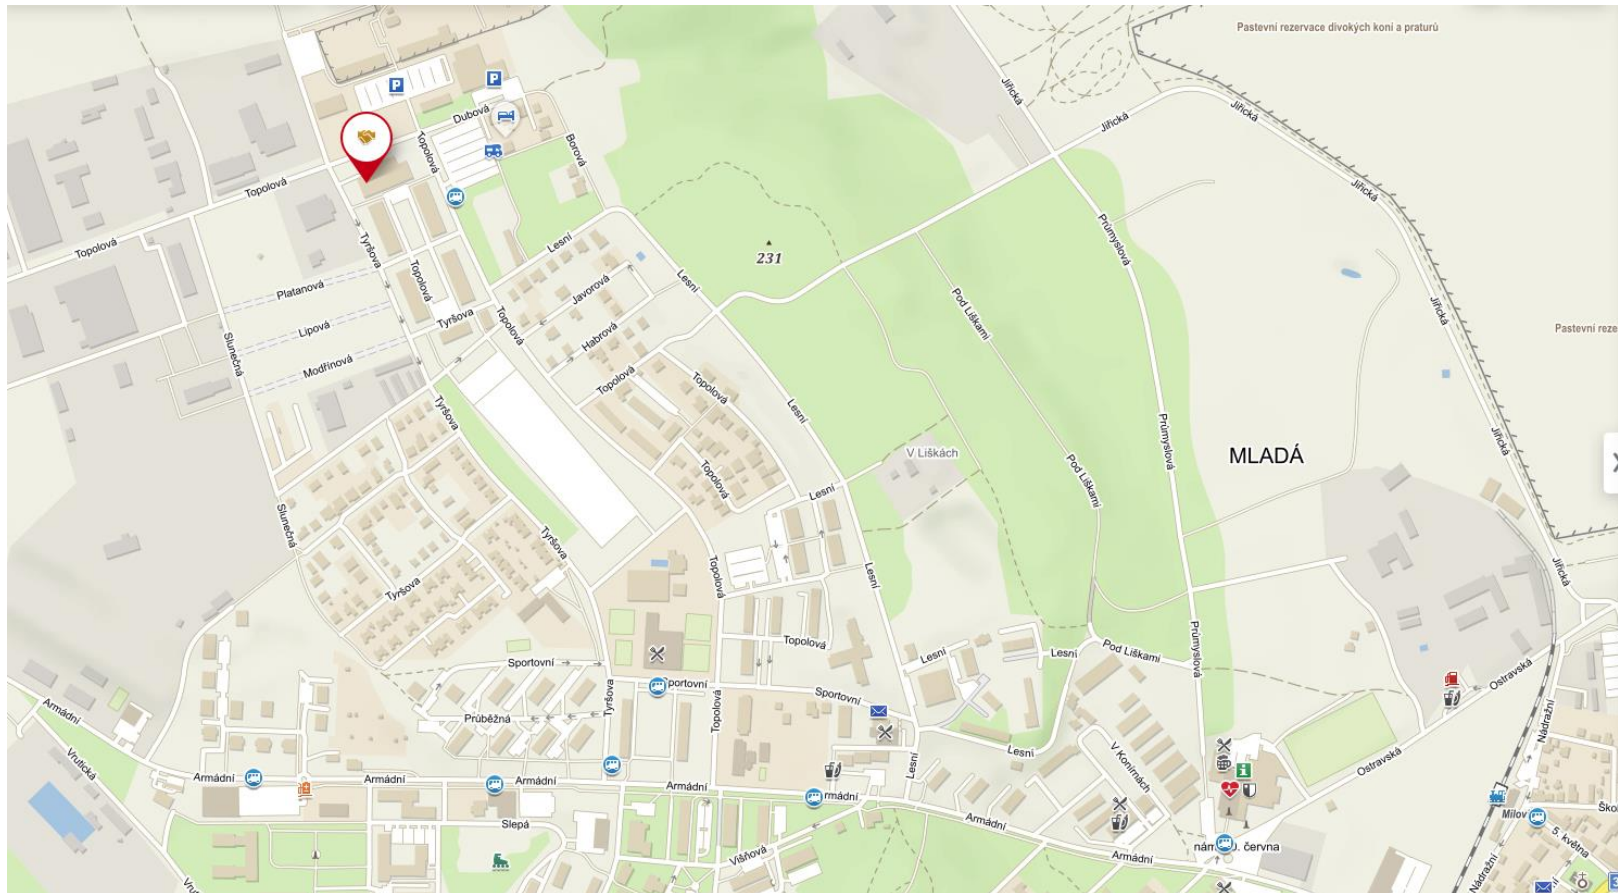

Úřad práce, Detašované pracoviště Milovice, Topolová 911, 289 24 Milovice

úřad práce Topolová 911, Milovice

Přidat fotku

PANORAMA 3D POHLED

Úřad práce České republiky

Trh práce

Topolová 911, 28924 Milovice - Mladá, Středočeský kraj, Česko

- Trasa
- Uložit
- Sdílet
- Tipy na výlet

Podělte se s ostatními o své zkušenosti

☆☆☆☆☆

Kliknutím na hvězdičku souhlasíte s [podmínkami a pravidly](#).

🕒 dnes do 11:00

☎ +420 950 140 251

✉ podatelna.nb@uradprace.cz