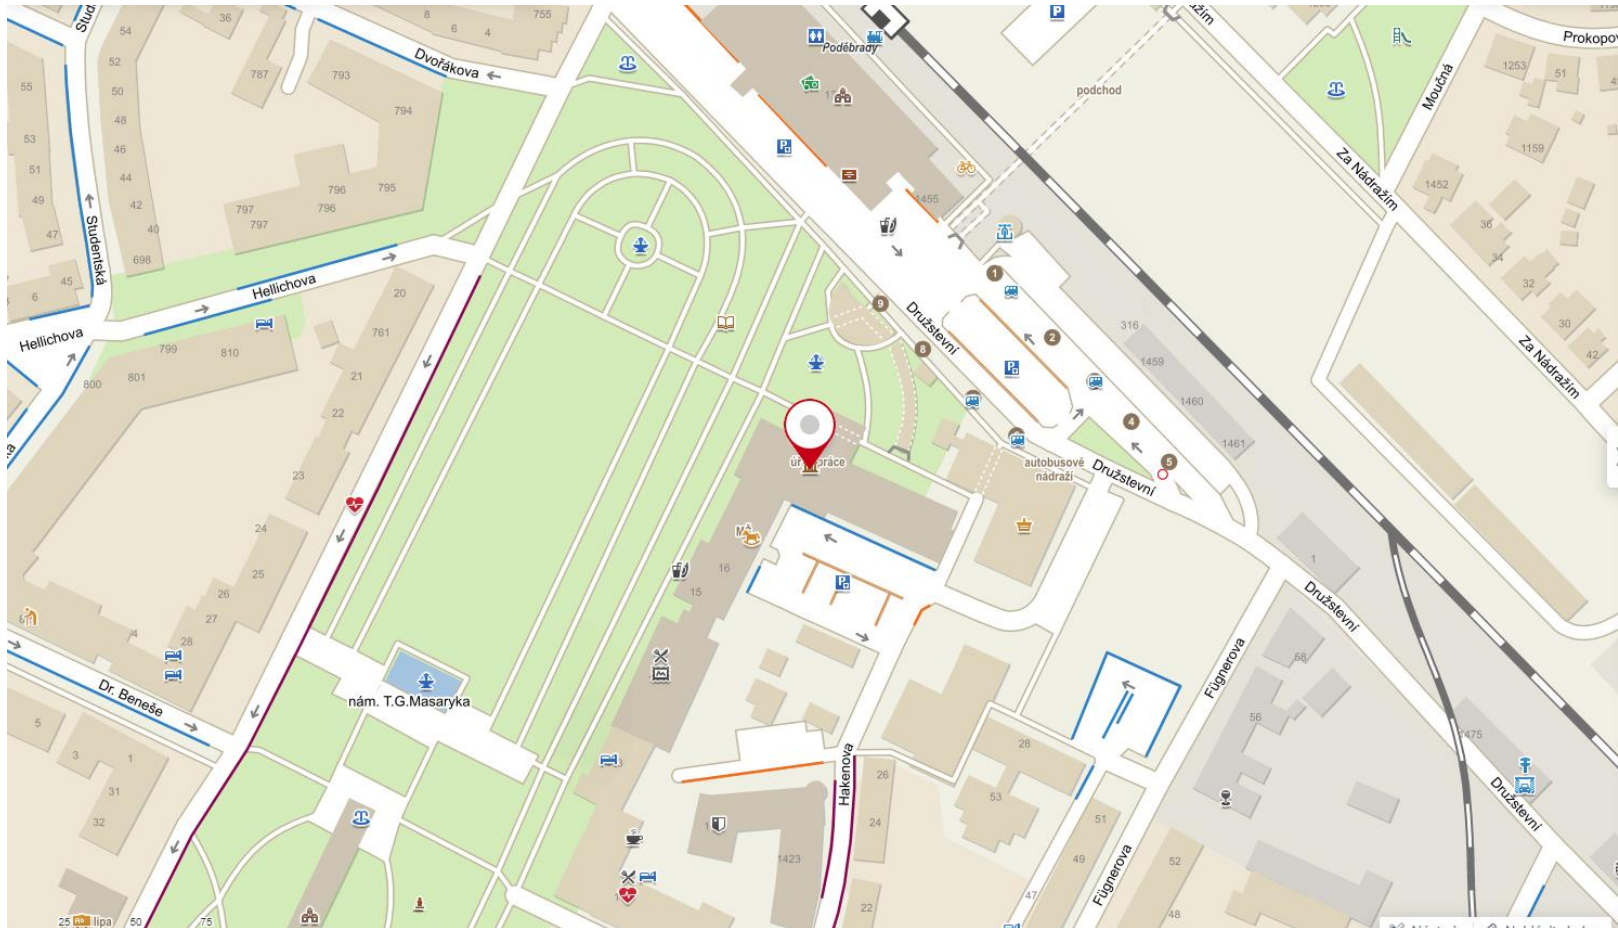

## Úřad práce České republiky

Trh práce

Dělnická 402/4, 28802 Nymburk, Česko

Trasa Uložit Sdílet Tipy na výlet

Podělte se s ostatními o své zkušenosti

☆☆☆☆☆

Kliknutím na hvězdičku souhlasíte s [podmínkami a pravidly](#).

# Úřad práce, Detašované pracoviště Poděbrady, T. G. Masaryka 1130/III, 290 01 Poděbrady

T. G. Masaryka 1130/III, 290 01 Poděbrady

Přidat fotku

PANORAMA 3D POHLED

## nám. T.G.Masaryka 1130/18

Adresa

nám. T.G.Masaryka 1130/18, 290 01 Poděbrady III,  
Česko

Trasa Uložit Sdílet Tipy na výlet

Počasí ☁️ 3°

**Další odkazy:**  
[Informace o parcele v Katastru nemovitostí](#)