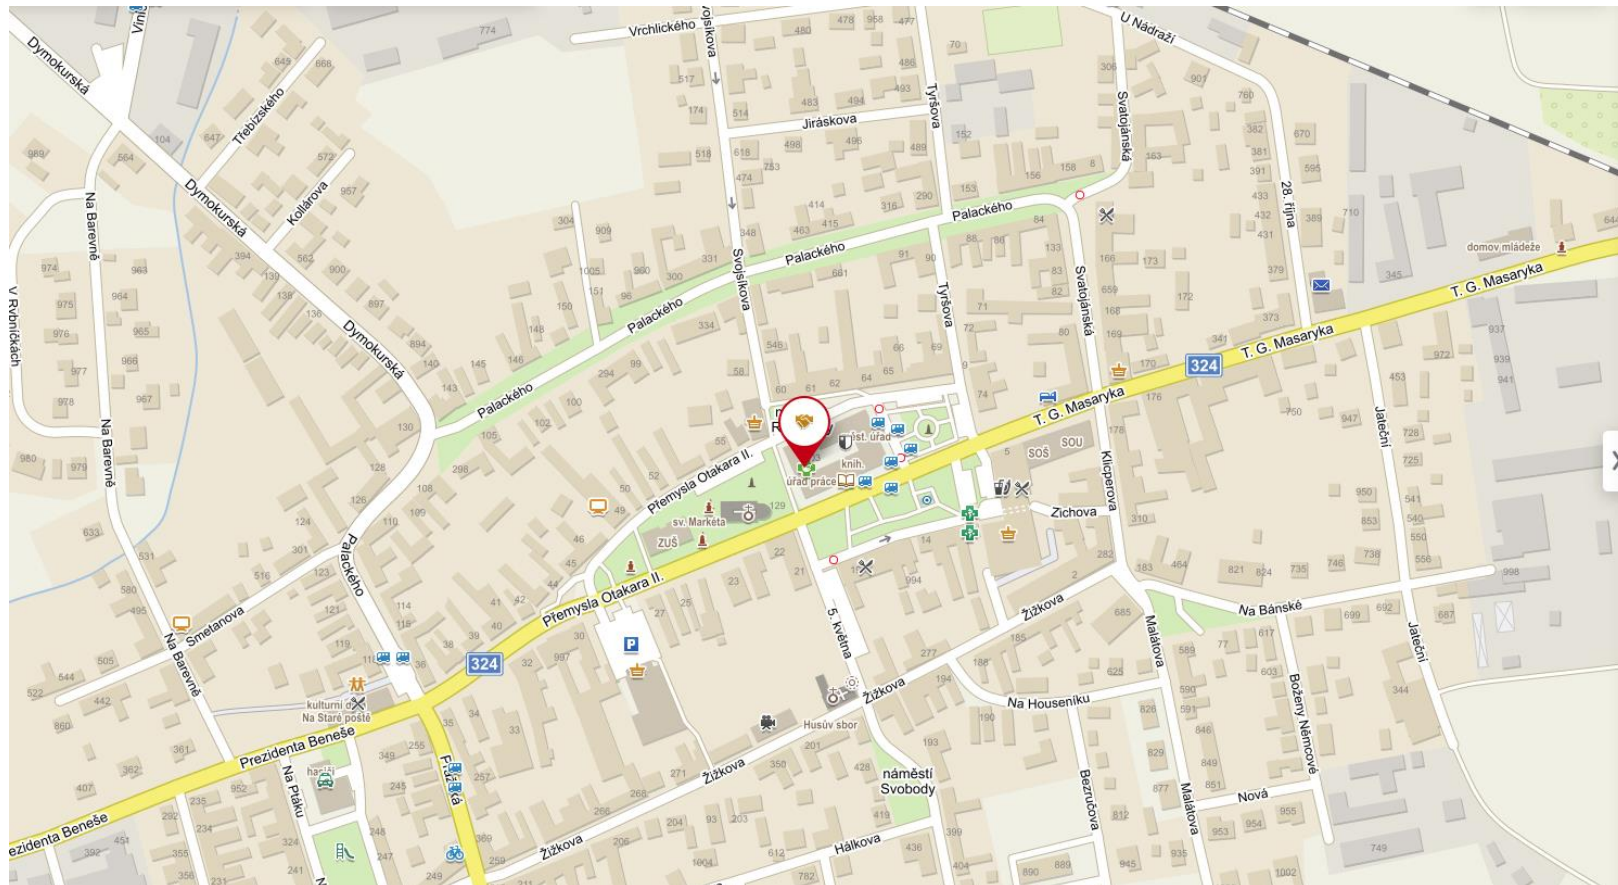

Úřad práce, Detašované pracoviště Městec Králové, nám. Republiky 213, 289 03 Městec Králové

PANORAMA 3D POHLED

Úřad práce České republiky

Trh práce

Náměstí Republiky 213, 28903 Městec Králové, Česko

- Trasa
- Uložit
- Sdílet
- Tipy na výlet

Podělte se s ostatními o své zkušenosti

☆☆☆☆☆

Kliknutím na hvězdičku souhlasíte s [podmínkami a pravidly](#).

🕒 dnes do 11:00 ▾

☎ +420 950 140 240

✉ podatelna.nb@uradprace.cz

🌐 www.uradprace.cz/web/cz/nymburk#mestec-kralove