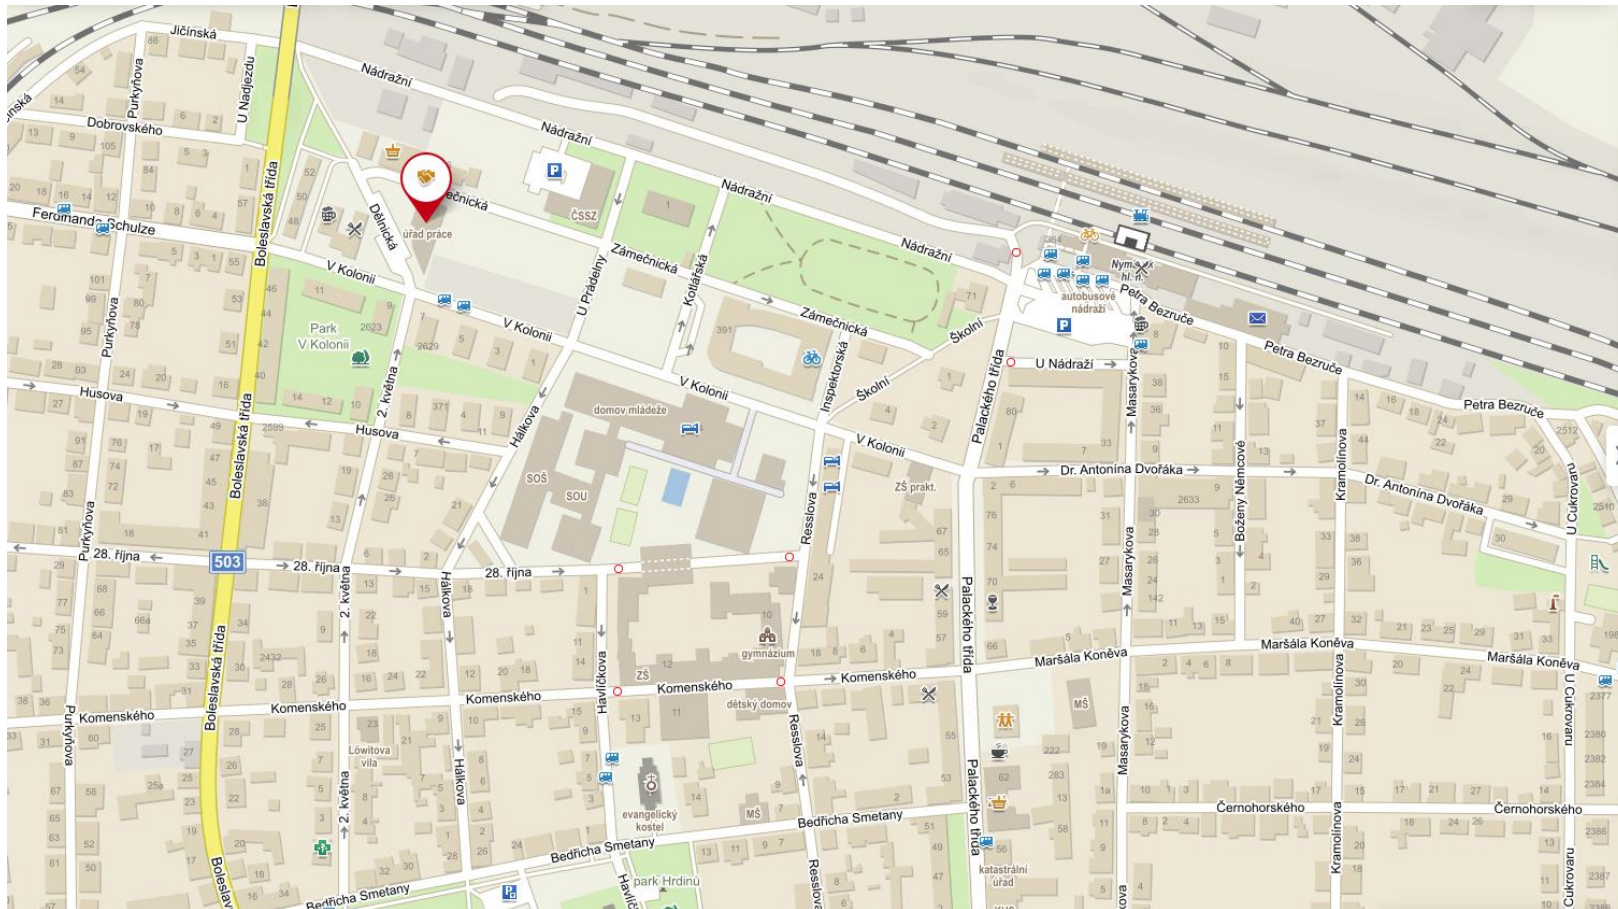

Úřad práce, KoP Nymburk, Dělnická 402/4, 280 02 Nymburk

úřad práce nymburk

Přidat fotku

PANORAMA FOTKY 3D POHLED

Úřad práce České republiky

Trh práce

Dělnická 402/4, 28802 Nymburk, Česko

Trasa Uložit Sdílet Tipy na výlet

Podělte se s ostatními o své zkušenosti

☆☆☆☆☆

Kliknutím na hvězdičku souhlasíte s [podmínkami a pravidly](#).

🕒 dnes do 11:00 ▾
V pátek pouze pro pozvané klienty.

☎ +420 950 140 111

✉ podatelna.nb@uradprace.cz

🌐 www.uradprace.cz/web/cz/nymburk#nymburk